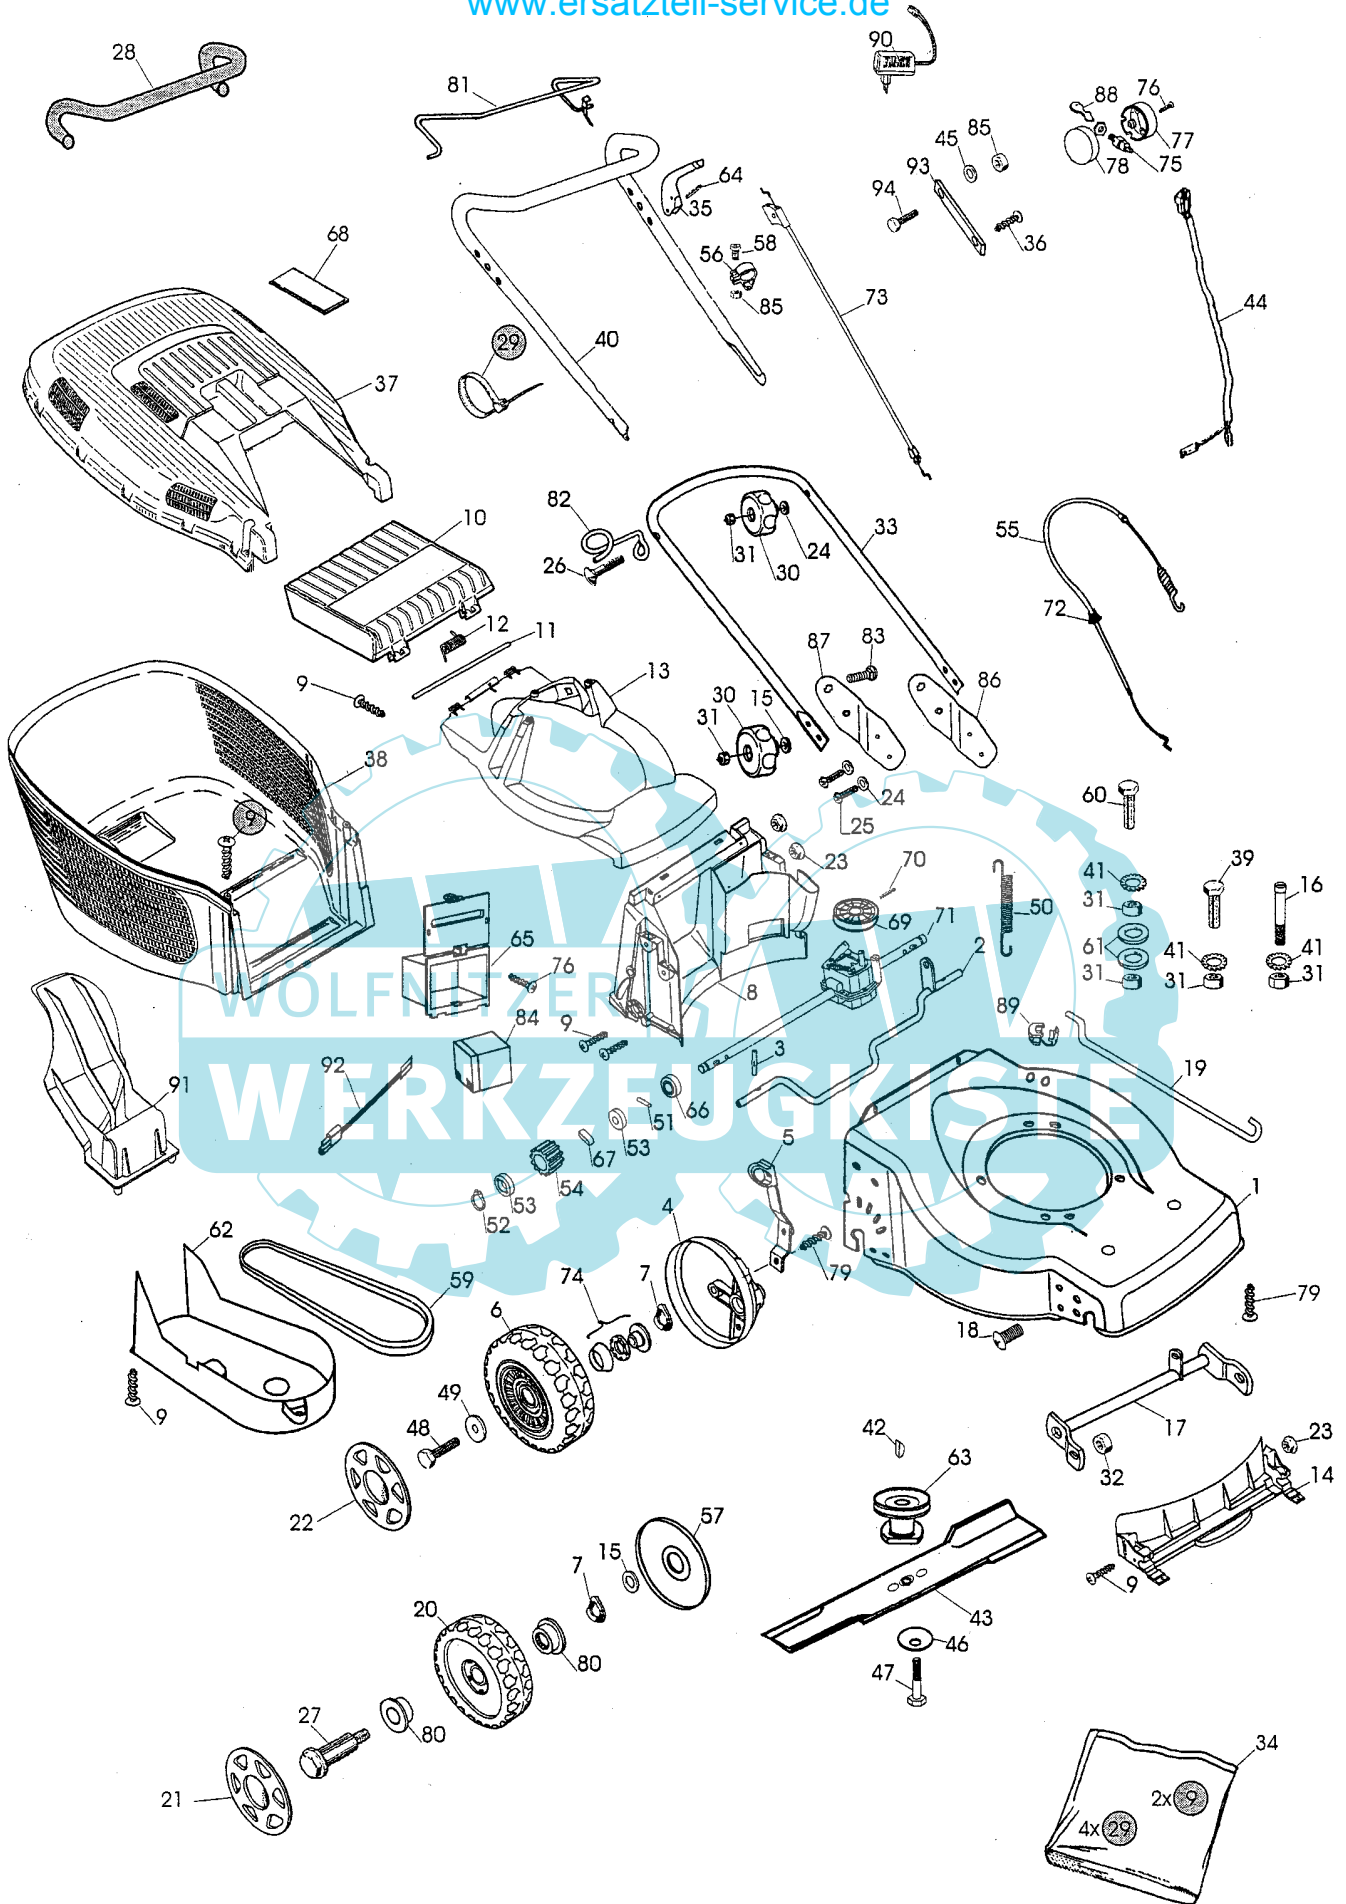

B062

Ausgabe Issue		Bild Nr Picture No		VARIOLUX 45 BCAE		VARIOLUX 45 BCAE		Seite Page	
2002- 2		B062						40	
Pos. Fig.	Anzahl/Quantity			Artikel Nr. Part No	Bezeichnung	Description	Satz Kit	Anmerkung Notes	
	424 637	424 649							
X	1	1	1	1117- 3369- 01	Chassie	Chassis			
	2	1	1	1117- 1173- 01	Hinterachse	Shaft- backside.....			
	3	2	2	9595- 0212- 00	Spannstift	Locating pin			
	4	2	2	1117- 3256- 01	Raddeckel	Wheel protection cap			
	5	1	1	1117- 1174- 01	Höheneinstellhebe	Height adjust lever			
	6	2	2	1111- 2663- 01	Rad	Wheel.....			
	7	4	4	9694- 0003- 00	Scheibe.....	Washer.....			
	8	1	1	1117- 3008- 01	Leitschiene- hintere	Baffle- rear			
	9	14	14	9836- 9516- 12	Schraube	Screw.....			
X	10	1	1	1117- 1156- 11	Klappe- rot	Rear flap- red			
	11	1	1	1117- 1143- 01	Achse.....	Shaft			
	12	1	1	1117- 1126- 01	Feder	Spring- rear flap			
X	13	1	1	1117- 3370- 01	Chassiedeckel.....	Deck cover			
	14	1	1	1117- 3007- 01	Leitschiene- vordere	Baffle- front			
	15	4	4	9699- 0078- 02	Scheibe.....	Washer.....			
	16	1	1	1117- 1179- 01	Bolzen	Bolt			
	17	1	1	1117- 1334- 01	Vorderachse	Front shaft.....			
	18	2	2	9865- 0816- 16	Schraube	Screw			
	19	1	1	1117- 1130- 01	Höheneinstellstange	Connection rod			
	20	2	2	1111- 3163- 01	Rad	Wheel.....			
	21	2	2	1111- 3084- 07	Nabenkapsel- grau	Hub cap- grey.....			
	22	2	2	1111- 3085- 07	Nabenkapsel- grau	Hub cap- grey.....			
	23	6	6	1117- 1131- 01	Mutter	Nut			
	24	6	6	9699- 0028- 02	Scheibe.....	Flat washer.....			
	25	4	4	1117- 1364- 01	Schraube	Screw			
	26	2	2	9898- 0845- 12	Schraube	Screw.....			
	27	2	2	1111- 3164- 01	Radbolzen.....	Wheel axle bolt.....			
	28	1	1	1117- 3036- 01	Griff	Foam grip			
	29	4	4	9579- 0008- 00	Kabelhalter	Cable holder			
	30	4	4	1117- 3194- 01	Verriegelungsrad	Locking knob			
	31	8	8	9799- 0831- 02	Mutter	Nut			
	32	2	2	9716- 0831- 02	Mutter	Nut			
	33	1	1	1117- 3034- 01	Führungsholm- Untert.	Handlebar- lower.....			
	34	1	1	1117- 3028- 01	Montagesatz	Assy kit			
	35	1	1	1117- 3221- 01	Regulierbügel	OPC lever			
	36	2	2	9836- 9520- 12	Schraube	Screw.....			
X	37	1	1	1117- 1157- 11	Behälterdeckel- rot.....	Grassbag cover- red.....			
	38	1	1	1117- 1218- 01	Behälter- Unterteil.....	Lower grass bag			
	39	1	1	9997- 0830- 16	Schraube	Screw.....			
	40	1	1	1117- 3035- 01	Führungsholm- Obert.	Handlebar- upper		Inkl. 28	
	41	3	3	9678- 0009- 02	Schloßscheibe	Lock washer.....			
	42	1	1	9600- 0014- 00	Keil	Key.....			
X	43	1	1	1111- 9723- 01	Messer.....	Blade.....			
	44	1	1	1117- 1254- 01	Kabelbündel.....	Harness.....			
	45	1	1	9699- 0025- 02	Scheibe.....	Washer.....			
	46	1	1	1117- 1065- 01	Tellerfeder.....	Spring washer.....			
	47	1	1	9987- 5251- 12	Schraube	Screw.....			
	48	2	2	9997- 0614- 16	Schraube	Screw.....			
	49	2	2	1117- 1175- 01	Scheibe.....	Washer.....			
	50	1	1	1117- 1120- 01	Feder	Spring			
	51	2	2	9591- 0011- 00	Stift	Pin			
	52	2	2	1117- 1083- 01	Schließring	Safety ring.....			
	53	4	4	1111- 2830- 01	Stützscheibe	Support washer.....			
	54	2	2	1111- 3075- 01	Zahnrad	Gear wheel			
	55	1	1	1117- 1190- 01	Kupplungsdraht.....	Clutch cable		Inkl. 72	
	56	1	1	1117- 1114- 01	Drahthalter.....	Support.....			
	57	2	2	1117- 1161- 01	Radschutz	Wheel protection.....			
	58	1	1	9865- 0616- 16	Schraube	Screw.....			
	59	1	1	1117- 3017- 01	Keilriemen	V- belt.....			
	60	1	1	9997- 0840- 16	Schraube	Screw.....			
	61	2	2	9699- 0062- 02	Scheibe.....	Flat washer.....			
	62	1	1	1117- 1147- 01	Riemenschutz.....	Transmission cap.....			
	63	1	1	1111- 9716- 01	Messerhalterung.....	Blade holder.....			